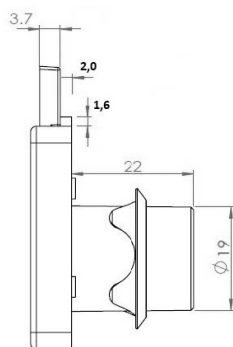

## Description:

Rim Lock 850,  $\varnothing 19 \times 22 \text{mm}$ , Drawer, NPL, Round SISO Metal Key

## Item number:

14.01.072-0

Units	Box	Carton	HS Code	Barcode
Pcs.	12	192	8301300000	
				5704866032599