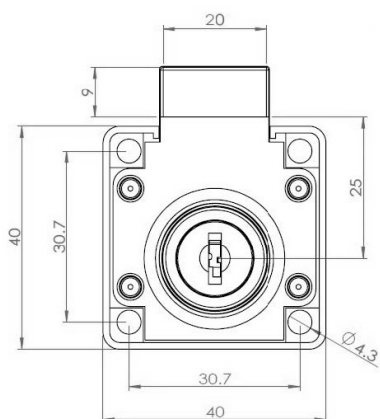

## Description:

Rim Lock 850,  $\varnothing 19 \times 22 \text{mm}$ , Drawer, NPL, Round SISO Metal Key

## Item number:

14.01.072-0

Units	Box	Carton	HS Code	Barcode
Pcs.	12	192	8301300000	
				5704866032599